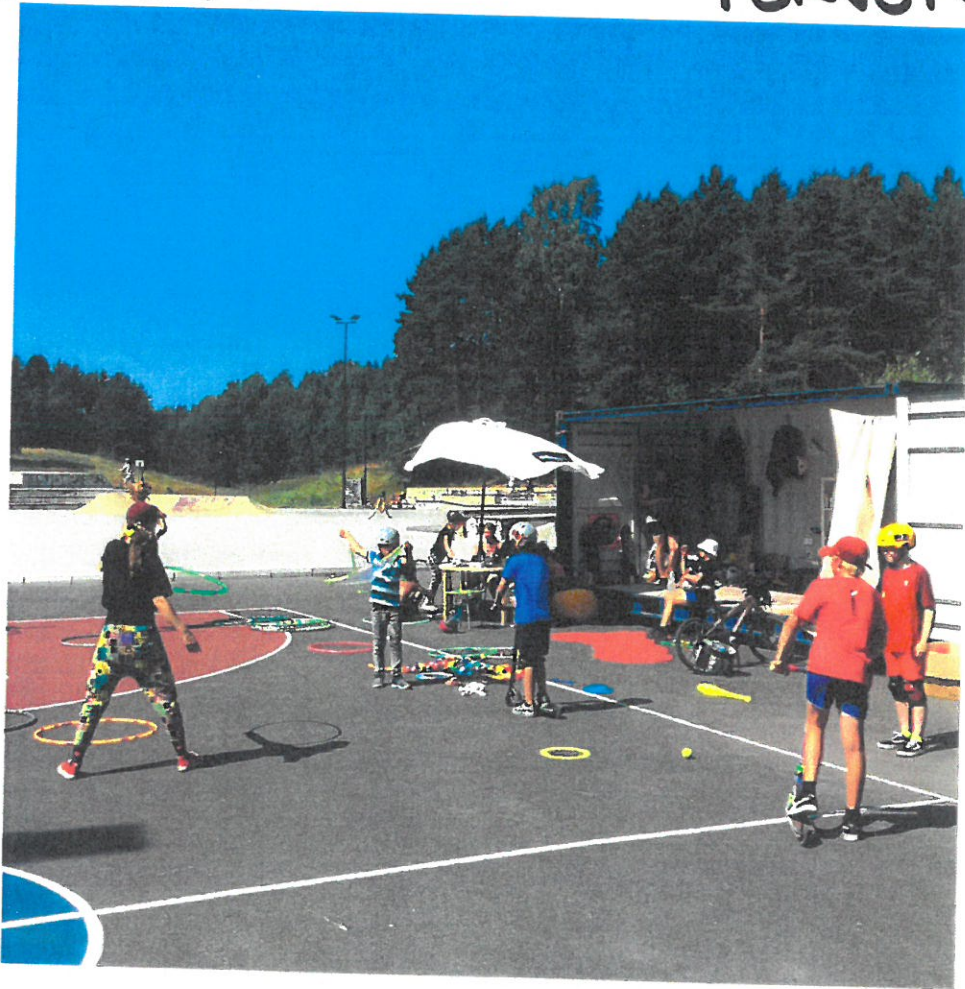

NUTA/SKEITTIKONTTI

KONTULAN KELKKAPUISTOSSA OS. PORTTITIE 5

KOKO KESÄN!
6.6-22.7

• TERVETULOA!

ARKISIN MA-PE KLO 13-19

- PÖYTÄFUTIS
- SKEITTAUS
- FRISBII GOLF
- HENGAILUA
- KORISTA
- PÖYTÄPELEJÄ

KYSYMYKSET: 09-31089145