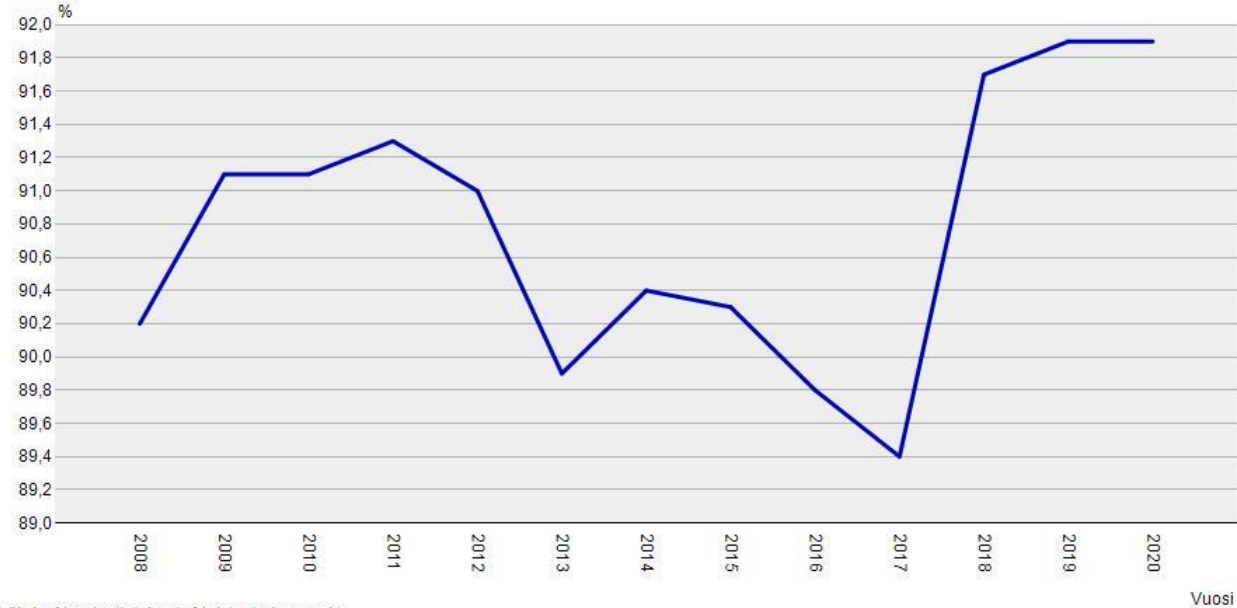

Kuvio 2.3. Koettu turvallisuus omalla asuinalueella myöhään viikonloppu-iltaisin sukupuolen mukaan (%) 2003, 2006, 2009, 2012, 2015 ja 2018, 15–74-vuotiaat suomen- ja ruotsinkieliset

AT08 Toisen asteen koulutuksessa olevat 16-18-vuotiaat alueittain muuttujina Vuosi. Yhteensä toisen asteen koulutuksessa, %, 091 104 Taka-Töölön peruspiiri.

AT08 Toisen asteen koulutuksessa olevat 16-18-vuotiaat alueittain muuttujina Vuosi. Yhteensä toisen asteen koulutuksessa, %, 091 103 Kampinmalmin peruspiiri.

Kaupungin ka. 2020 87,5%

AT09 Tutkinnon suorittaneiden osuus 20-29-vuotiaista alueittain muuttujina Vuosi. Tutkinnon suorittaneet yhteensä, %, 091 104 Taka-Töölön peruspiiri.