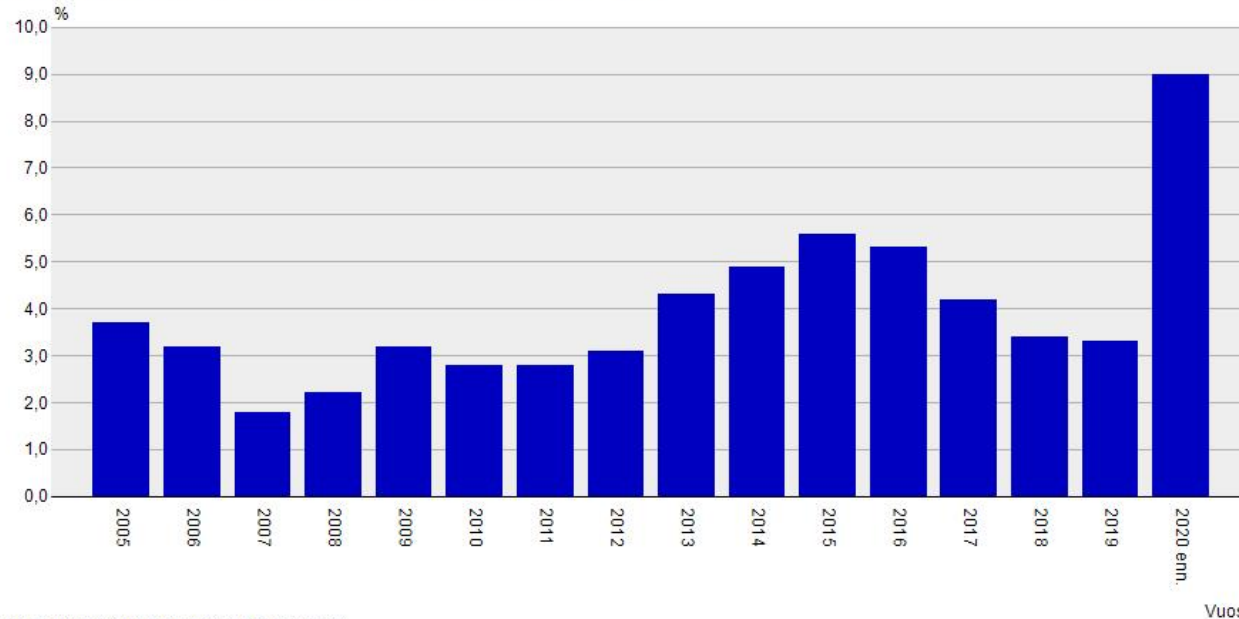

AT08 Toisen asteen koulutuksessa olevat 16-18-vuotiaat alueittain muuttujina Vuosi. Yhteensä toisen asteen koulutuksessa, %, 091 103 Kampinmalmin peruspiiri.

Kaupungin ka. 2020 87,5%

AT09 Tutkinnon suorittaneiden osuus 20-29-vuotiaista alueittain muuttujina Vuosi. Tutkinnon suorittaneet yhteensä, %, 091 104 Taka-Töölön peruspiiri.

Lähde: Nuorisotietokanta/Helsingin kaupunki

AT09 Tutkinnon suorittaneiden osuus 20-29-vuotiaista alueittain muuttujina Vuosi. Tutkinnon suorittaneet yhteensä, %, 091 103 Kampinmalmin peruspiiri.

Lähde: Nuorisotietokanta/Helsingin kaupunki

AT11 20-29-vuotiaiden työttömyysaste alueittain muuttujina Vuosi. 20-29-vuotiaiden työttömyysaste, %, 091 104 Taka-Töölön peruspiiri.

AT11 20-29-vuotiaiden työttömyysaste alueittain muuttujina Vuosi. 20-29-vuotiaiden työttömyysaste, %, 091 103 Kampinmalmin peruspiiri.