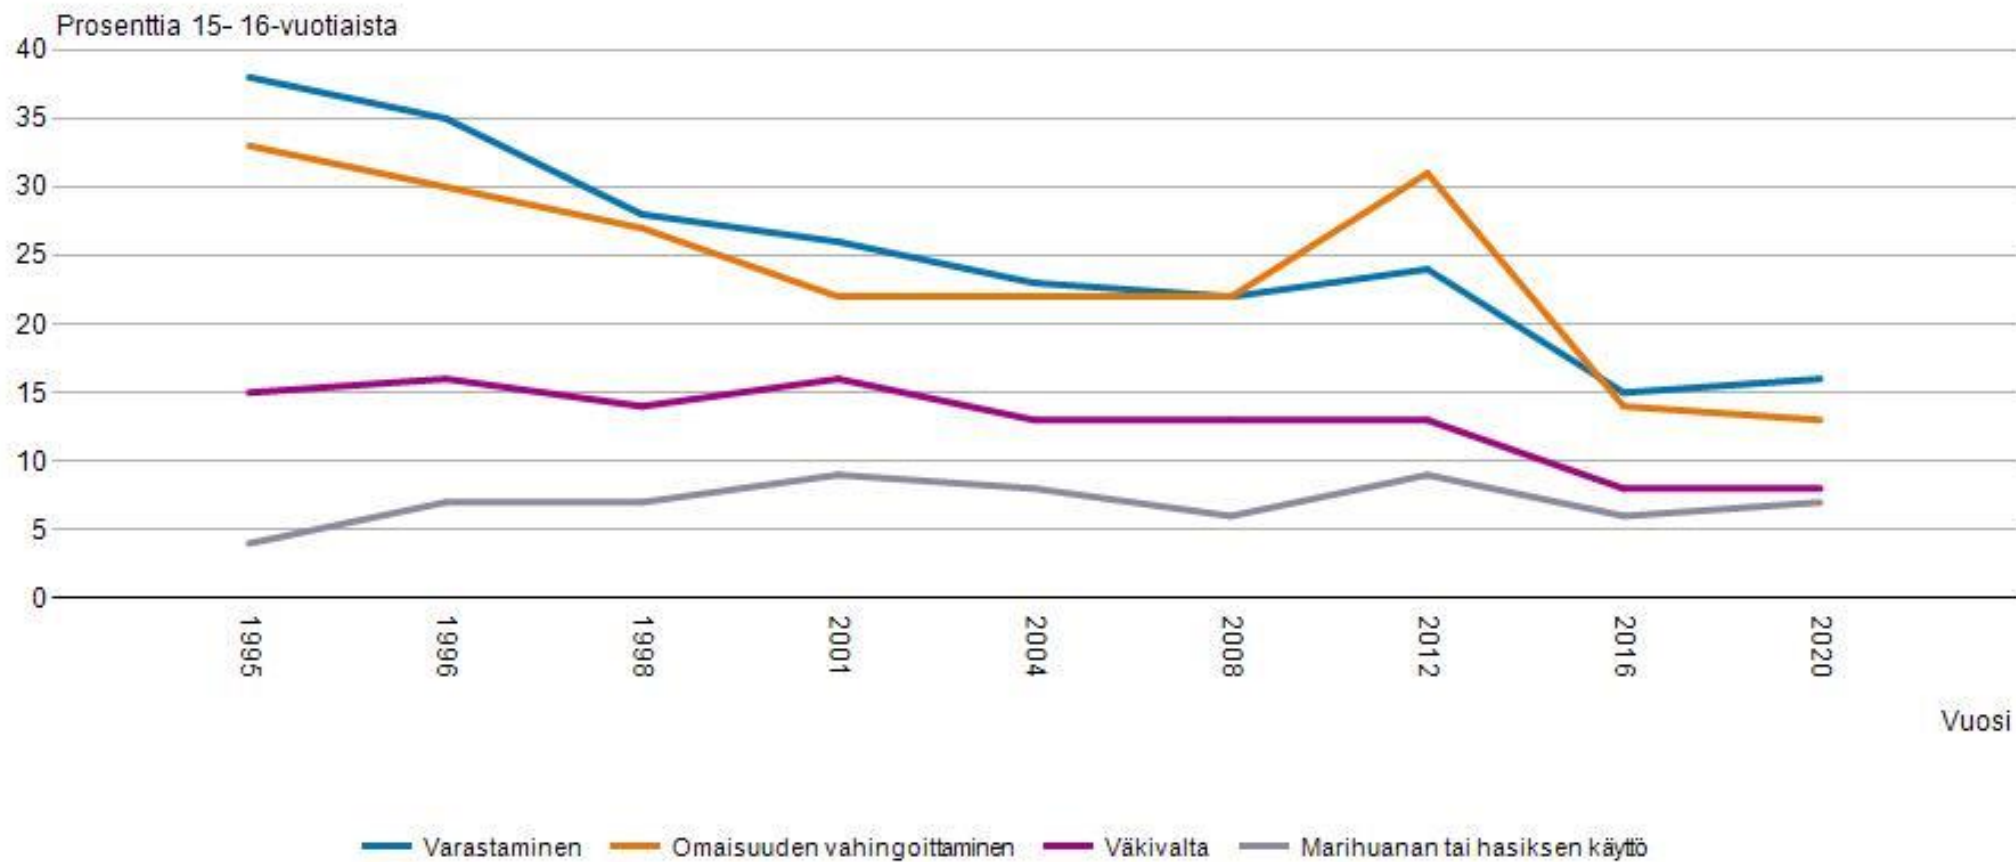

Nuorten kokonaisrikollisuus muuttujina Rikostyyppi ja Vuosi.

Lähde: Kriminologian ja oikeuspolitiikan instituutti