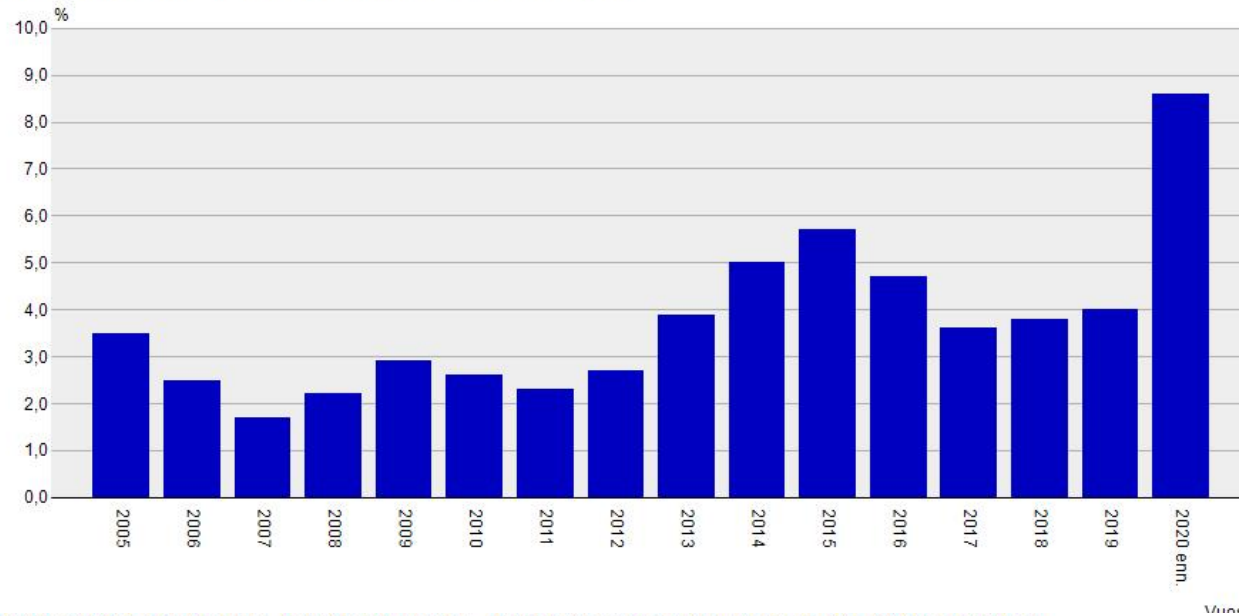

AT11 20-29-vuotiaiden työttömyysaste alueittain muuttujina Vuosi. 20-29-vuotiaiden työttömyysaste, %, 091 104 Taka-Töölön peruspiiri.