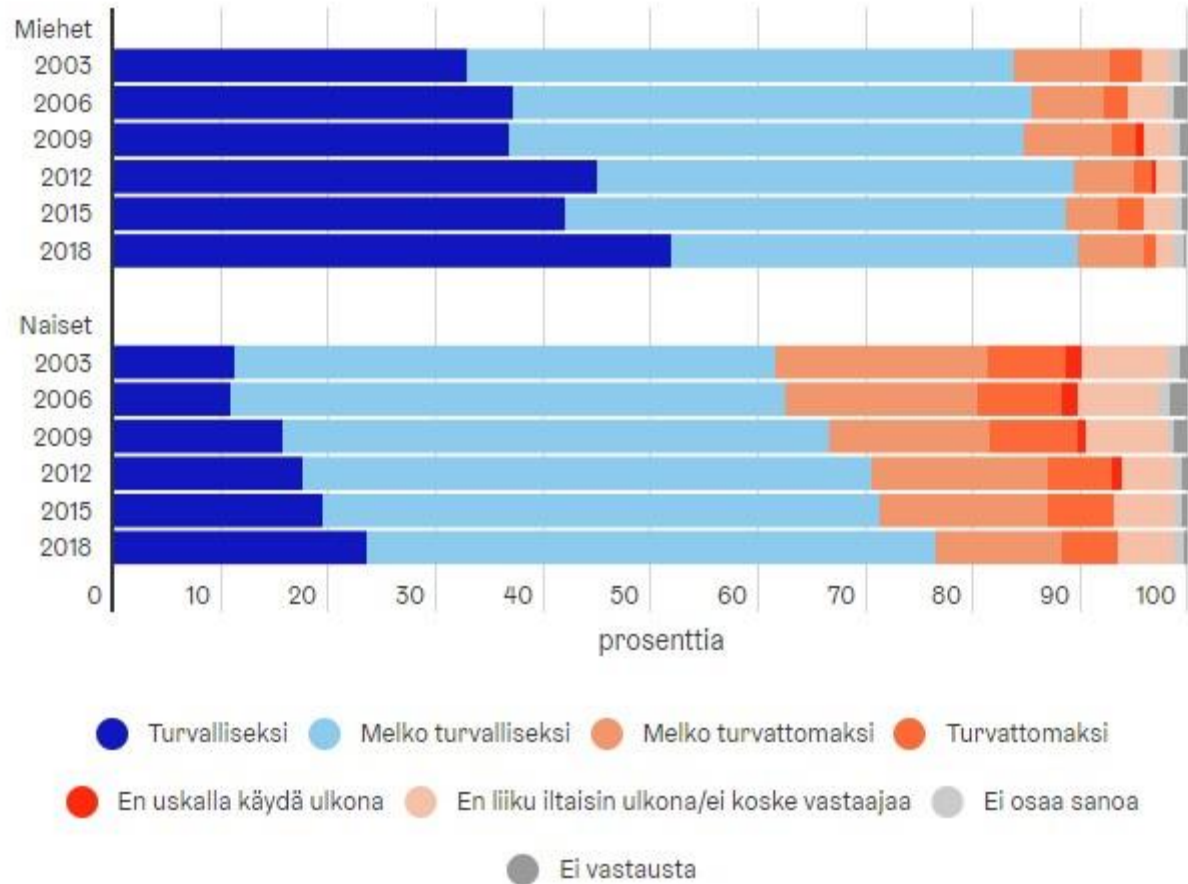

Lähde: Tilastokeskus, Rikos- ja pakkokeinotilasto

Rangaistukset sukupuolen, iän ja rikoksen mukaan (käräjäoikeudet ja hovioikeus ensimmäisenä oikeusasteena, rangaistus- ja sakkomääräykset ja rikesakot) muuttujina Tuomion päärikos ja Vuosi. Oikeudessa tuomitut, rangaistus- ja sakkomääräykset ja rikesakot yhteensä (lkm), Yhteens

Lähde: Syytetyt, tuomitut ja rangaistukset, Tilastokeskus

Nuorten kokonaisrikollisuus muuttujina Rikostyyppi ja Vuosi.

Lähde: Kriminologian ja oikeuspolitiikan instituutti

Turvallisuustilanne parempi kuin koskaan ennen

Kuvio 2.3. Koettu turvallisuus omalla asuinalueella myöhään viikonloppu-iltaisin sukupuolen mukaan (%) 2003, 2006, 2009, 2012, 2015 ja 2018, 15–74-vuotiaat suomen- ja ruotsinkieliset

AT08 Toisen asteen koulutuksessa olevat 16-18-vuotiaat alueittain muuttujina Vuosi. Yhteensä toisen asteen koulutuksessa, %, 091 104 Taka-Töölön peruspiiri.