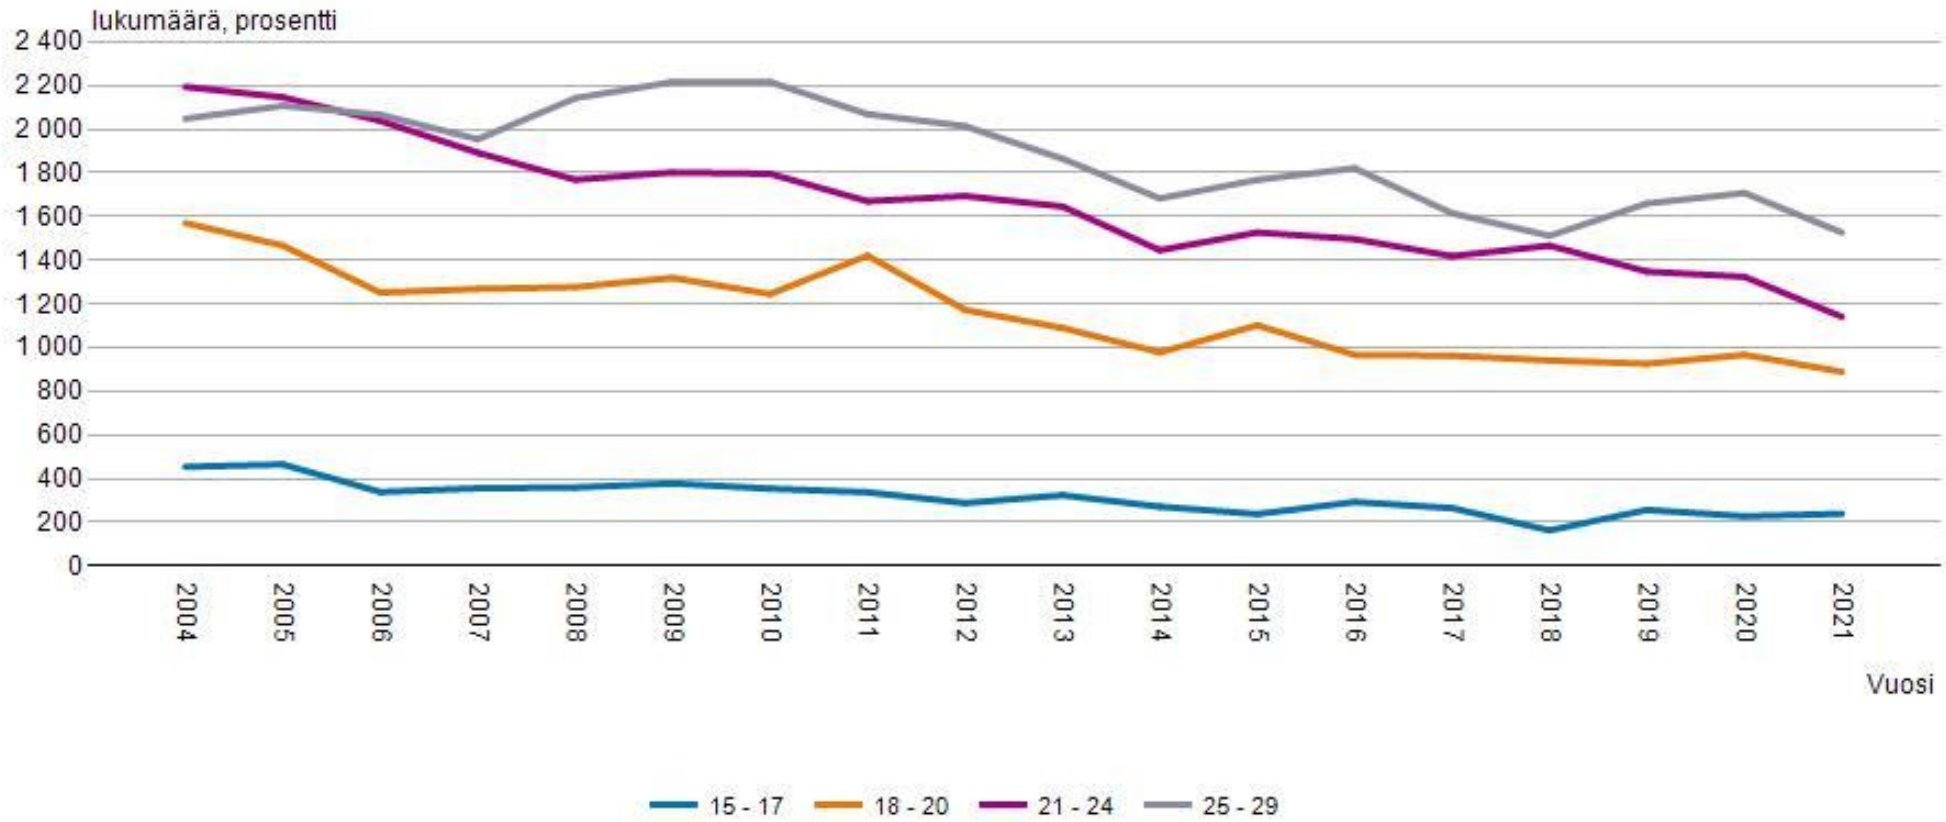

Mitä kuuluu helsinkiläisille nuorille?

Keskustelutilaisuus 1.3.2022

**Timo Kontio
toiminnanjohtaja
Etsivän nuorisotyön yksikkö**

Poliisin, tullin ja rajavartiolaitoksen pakkokeinot muuttujina Ikä ja Vuosi. KI2 Pidättäminen, Yhteensä, RIKOKSET JA RIKKOMUKSET YHTEENSÄ, Pakkokeinojen lukumäärä.

Lähde: Tilastokeskus, Rikos- ja pakkokeinotilasto

Rangaistukset sukupuolen, iän ja rikoksen mukaan (käräjäoikeudet ja hovioikeus ensimmäisenä oikeusasteena, rangaistus- ja sakkomääräykset ja rikesakot) muuttujina Tuomion päärikos ja Vuosi. Oikeudessa tuomitut, rangaistus- ja sakkomääräykset ja rikesakot yhteensä (lkm), Yhteens

Lähde: Syytetyt, tuomitut ja rangaistukset, Tilastokeskus

Nuorten kokonaisrikollisuus muuttujina Rikostyyppi ja Vuosi.

Lähde: Kriminologian ja oikeuspolitiikan instituutti

Turvallisuustilanne parempi kuin koskaan ennen