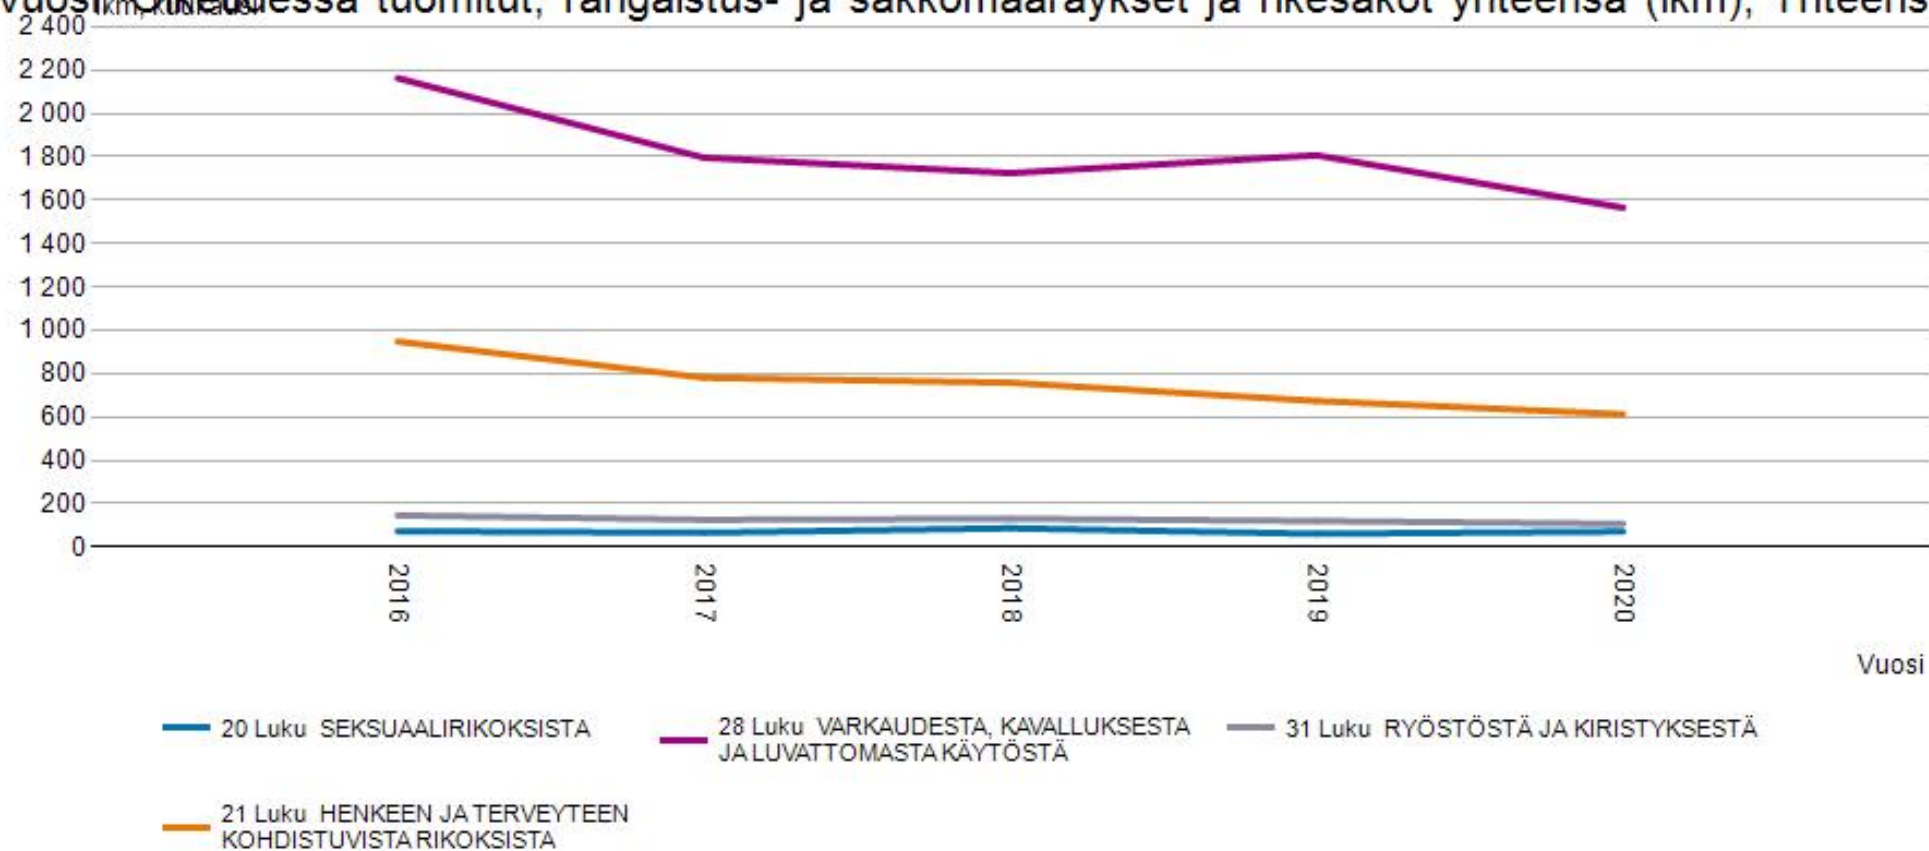

Mitä kuuluu helsinkiläisille nuorille?

Keskustelutilaisuus 1.3.2022

**Timo Kontio
toiminnanjohtaja
Etsivän nuorisotyön yksikkö**

Poliisin, tullin ja rajavartiolaitoksen pakkokeinot muuttujina Ikä ja Vuosi. KI2 Pidättäminen, Yhteensä, RIKOKSET JA RIKKOMUKSET YHTEENSÄ, Pakkokeinojen lukumäärä.

Lähde: Tilastokeskus, Rikos- ja pakkokeinotilasto

Rangaistukset sukupuolen, iän ja rikoksen mukaan (käräjäoikeudet ja hovioikeus ensimmäisenä oikeusasteena, rangaistus- ja sakkomääräykset ja rikesakot) muuttujina Tuomion päärikos ja Vuosi. Oikeudessa tuomitut, rangaistus- ja sakkomääräykset ja rikesakot yhteensä (lkm), Yhteens