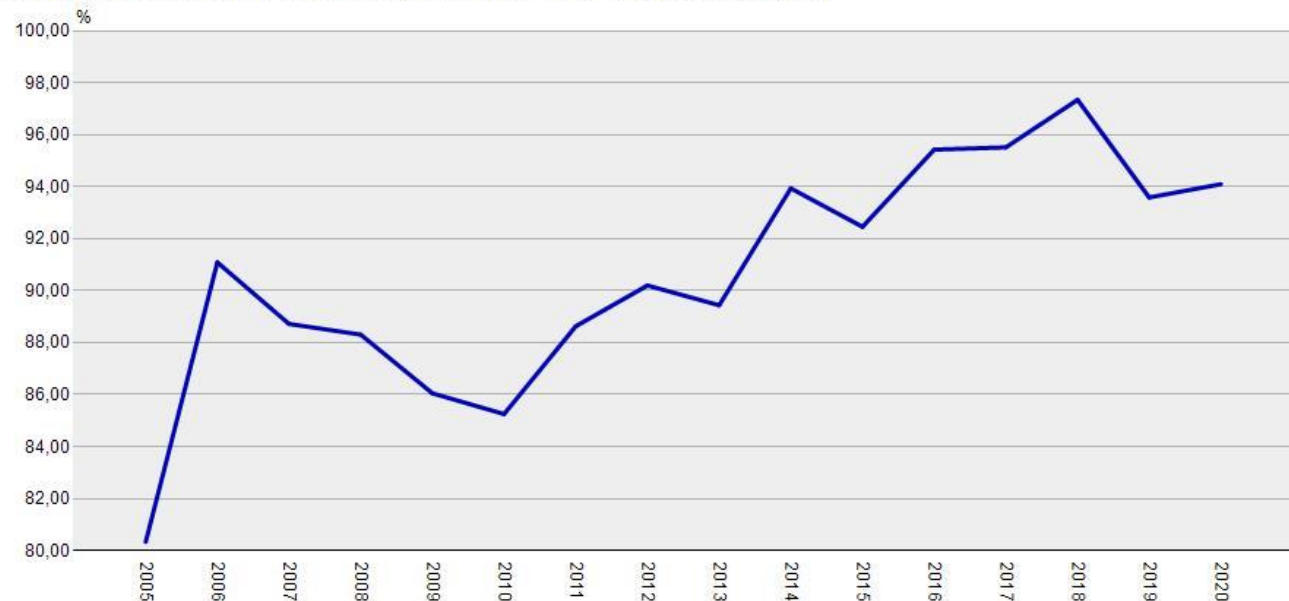

Lähde: Tilastokeskus, Rikos- ja pakkokeinotilasto

Rangaistukset sukupuolen, iän ja rikoksen mukaan (käräjäoikeudet ja hovioikeus ensimmäisenä oikeusasteena, rangaistus- ja sakkomääräykset ja rikesakot) muuttujina Tuomion päärikos ja Vuosi. Oikeudessa tuomitut, rangaistus- ja sakkomääräykset ja rikesakot yhteensä (lkm), Yhteens

Lähde: Syytetyt, tuomitut ja rangaistukset, Tilastokeskus

Nuorten kokonaisrikollisuus muuttujina Rikostyyppi ja Vuosi.

Lähde: Kriminologian ja oikeuspolitiikan instituutti

Turvallisuustilanne parempi kuin koskaan ennen

Kuvio 2.3. Koettu turvallisuus omalla asuinalueella myöhään viikonloppu-iltaisin sukupuolen mukaan (%) 2003, 2006, 2009, 2012, 2015 ja 2018, 15–74-vuotiaat suomen- ja ruotsinkieliset

AT08 Toisen asteen koulutuksessa olevat 16-18-vuotiaat alueittain muuttujina Vuosi. Yhteensä toisen asteen koulutuksessa, %, 091 104 Taka-Töölön peruspiiri.