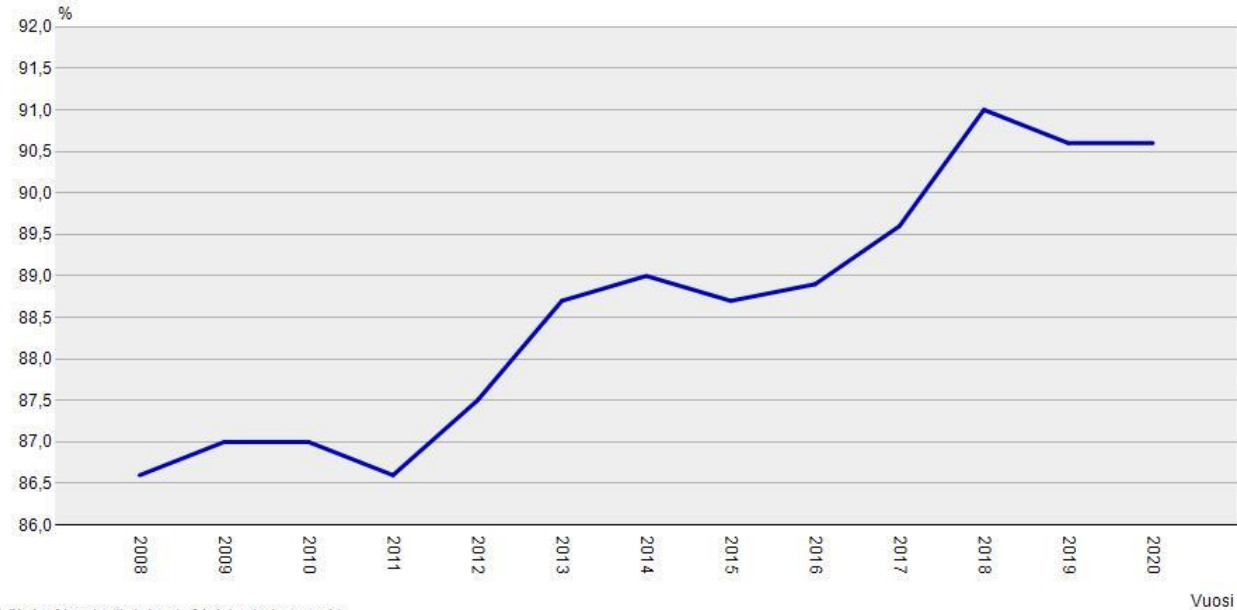

Kuvio 2.3. Koettu turvallisuus omalla asuinalueella myöhään viikonloppu-iltaisin sukupuolen mukaan (%) 2003, 2006, 2009, 2012, 2015 ja 2018, 15–74-vuotiaat suomen- ja ruotsinkieliset

AT08 Toisen asteen koulutuksessa olevat 16-18-vuotiaat alueittain muuttujina Vuosi. Yhteensä toisen asteen koulutuksessa, %, 091 104 Taka-Töölön peruspiiri.

AT08 Toisen asteen koulutuksessa olevat 16-18-vuotiaat alueittain muuttujina Vuosi. Yhteensä toisen asteen koulutuksessa, %, 091 103 Kampinmalmin peruspiiri.

Kaupungin ka. 2020 87,5%

AT09 Tutkinnon suorittaneiden osuus 20-29-vuotiaista alueittain muuttujina Vuosi. Tutkinnon suorittaneet yhteensä, %, 091 104 Taka-Töölön peruspiiri.

Lähde: Nuorisotietokanta/Helsingin kaupunki

AT09 Tutkinnon suorittaneiden osuus 20-29-vuotiaista alueittain muuttujina Vuosi. Tutkinnon suorittaneet yhteensä, %, 091 103 Kampinmalmin peruspiiri.

Lähde: Nuorisotietokanta/Helsingin kaupunki

AT11 20-29-vuotiaiden työttömyysaste alueittain muuttujina Vuosi. 20-29-vuotiaiden työttömyysaste, %, 091 104 Taka-Töölön peruspiiri.

AT11 20-29-vuotiaiden työttömyysaste alueittain muuttujina Vuosi. 20-29-vuotiaiden työttömyysaste, %, 091 103 Kampinmalmin peruspiiri.